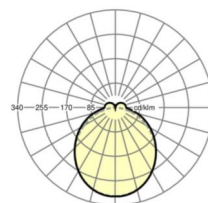

электротехника

Балласт	Электронный драйвер (1 штука)
Мощность системы	53W
сетевое напряжение	230V/50Hz
класс энергосбережения/Источник света	D

Оптика

Оснастка	LED, цветопередача/оттенок света CRI ≥ 80 / 4000K
Допуск для координаты цветности (MacAdam)	3SDCM
Номинальный световой поток	7666lm
Срок службы LED	50000h L80/B10 (Tq 35°C)
светоотдача светильников	144lm/W
Угол излучения	115° (C0) / 110° (C90)
UGR поп./вдоль	26.5 / 25.9

Механика

цвет корпуса	белый стандартный для электротехники RAL 9016
размеры (LxWxH/DxH)	1531mm x 55mm x 37mm
вес (нетто)	2kg
Вид монтажа	сборка трековых систем, световая структура

DEEP-LINK

<https://www.regiolum.de/ru/article/19475004030>

Ссылка	LED 8000lm 840
ηLB	100 %
Φ ↓/↑	90 % / 10 %
UGR поп./вдоль	26.5 / 25.9

размеры

L	1531 mm	Длина
B	55 mm	Ширина
H	37 mm	Высота